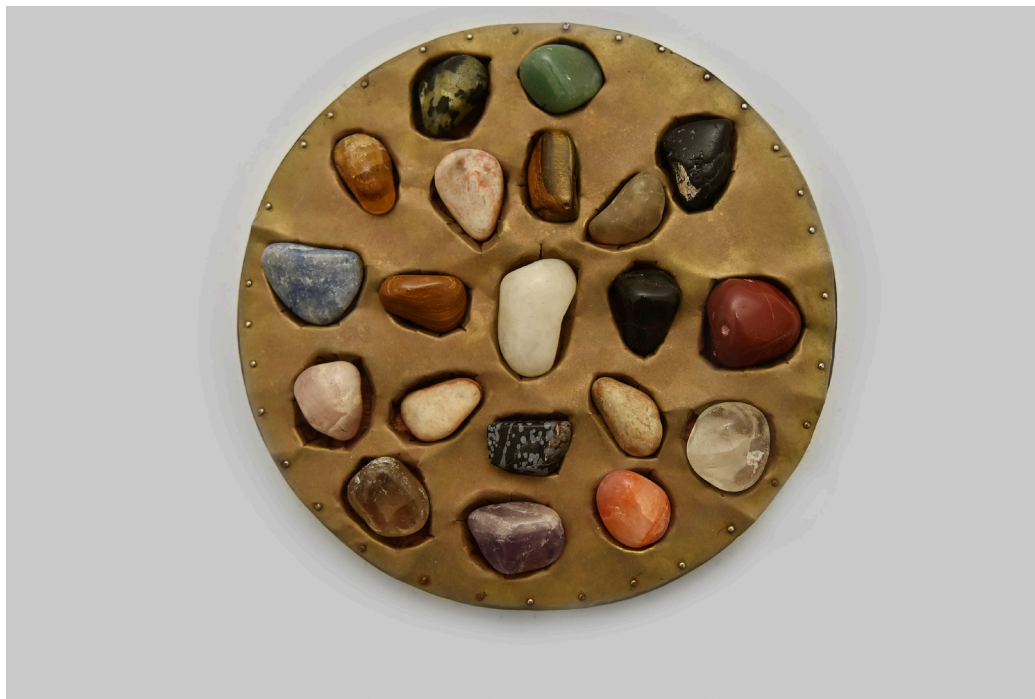

2019

*Coletivo de pedras*

Pedras semipreciosas e marinhas em formato de mandala incrustada em madeira revestida por latão

Dimensões: C = 0,175m L = 0,175m P = 0,02m

2019